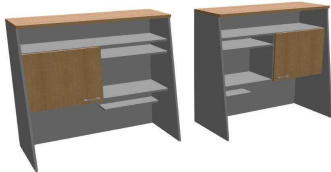

MK2121x-xxxxxx

horní policová část 1 x dveře

120 x 57/42,2 x 112 cm, 58 kg