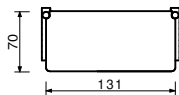

výška stolové desky : 75 cm

Recepce bez nástavby

RC1016xXXXX

159 x 70 cm, v 75 cm
pult přímý, 48kg
bez nástavby

RC9016xXXXX

159 x 70 cm, v 75 cm
pult oblouk, 41kg
bez nástavby, 90 st.

RC1013xXXXX

131 x 70 cm, v 75 cm
pult přímý, 43kg
bez nástavby

RC0613xXXXX

131 x 70 cm, v 75 cm
pult oblouk obrácený, 48kg
bez nástavby, 60 st.

RC1008xXXXX

87 x 70 cm, v 75 cm
pult přímý, 34kg
bez nástavby

RC0608xXXXX

87 x 70 cm, v 75 cm
pult oblouk obrácený, 43kg
bez nástavby, 60 st.