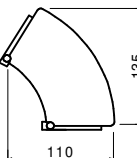

Výběhové dekory (pouze na doplnění):

- DP - dub pískový
- OL - olše
- TR - třešeň

Stolové desky o síle 25mm, ohraněny ABS hranou 2 mm. Podnož kovová, krycí plech v barvě podnože. Nástavba výškově stavitelná v rozmezí 101 -117 cm. První rozměr v popisu pod kódem výrobku označuje délku krycího plechu přední hrany pracovní desky, druhý rozměr hloubku recepce, třetí rozměr výšku.

výška stolové desky : 75 cm

Recepce bez nástavby

RC1016xXXXX

159 x 70 cm, v 75 cm
pult přímý, 48kg
bez nástavby

RC9016xXXXX

159 x 70 cm, v 75 cm
pult oblouk, 41kg
bez nástavby, 90 st.

RC1013xXXXX

131 x 70 cm, v 75 cm
pult přímý, 43kg
bez nástavby

RC0613xXXXX

131 x 70 cm, v 75 cm
pult oblouk obrácený, 48kg
bez nástavby, 60 st.

RC1008xXXXX

87 x 70 cm, v 75 cm
pult přímý, 34kg
bez nástavby

RC0608xXXXX

87 x 70 cm, v 75 cm
pult oblouk obrácený, 43kg
bez nástavby, 60 st.

RC6016xXXXX

159 x 70 cm, v 75 cm
pult oblouk, 44kg
bez nástavby, 60 st.

RC2016xXXXX-x

159 x 90 cm, v 75 cm
pult přímý Ergo, 51kg
bez nástavby

L

RC6013xXXXX

131 x 70 cm, v 75 cm
pult oblouk, 40kg
bez nástavby, 60 st.