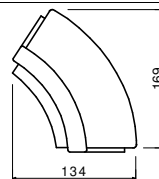

RC6016xXXXX

159 x 70 cm, v 75 cm
pult oblouk, 44kg
bez nástavby, 60 st.

RC2016xXXXX-x

159 x 90 cm, v 75 cm
pult přímý Ergo, 51kg
bez nástavby

L

RC6013xXXXX

131 x 70 cm, v 75 cm
pult oblouk, 40kg
bez nástavby, 60 st.

RC2013xXXXX-x

131 x 90 cm, v 75 cm
pult přímý Ergo, 46kg
bez nástavby

L

RC6008xXXXX

87 x 70 cm, v 75 cm
pult oblouk, 32kg
bez nástavby, 60 st.

Recepce s nástavbou

RC1116xxxxx
159 x 90 cm, v 113 cm
pult přímý, 84kg
s nástavbou

RC9116xxxxx
159 x 90 cm, v 113 cm
pult oblouk, 72kg
s nástavbou, 90 st.

RC1113xxxxx
131 x 90 cm, v 113 cm
pult přímý, 74kg
s nástavbou

RC1613xxxxx
131 x 90 cm, v 113 cm
pult oblouk obrácený, 84kg
s nástavbou, 60 st.

RC1108xxxxx
87 x 90 cm, v 113 cm
pult přímý, 56kg
s nástavbou

RC1608xxxxx
87 x 90 cm, v 113 cm
pult oblouk obrácený, 74kg
s nástavbou, 60 st.

RC6116xxxxx
159 x 90 cm, v 113 cm
pult oblouk, 77kg
s nástavbou, 60 st.