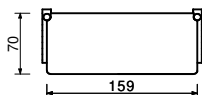

RECEPCE

RC1013xXXXX

VASA®

X /pult/

- P - symetrický do prostoru
- S - symetrický mezi 2 pulty
- L - vlevo zakončený do prostoru
- R - vpravo zakončený do prostoru

XX /dezén st. desky/

- DB - dub přírodní
- DS - dub šedý
- DK - dub koňakový
- DG - dub grafitový
- SD - světle šedá
- BL - bílá
- SJ - šedostříbrná
- AT - antracit
- CC - calvados červený

výška stolové desky : 75 cm

Recepce bez nástavby

RC1016xXXXX

159 x 70 cm, v 75 cm
pult přímý, 48kg
bez nástavby

RC9016xXXXX

159 x 70 cm, v 75 cm
pult oblouk, 41kg
bez nástavby, 90 st.

RC1013xXXXX

131 x 70 cm, v 75 cm
pult přímý, 43kg
bez nástavby