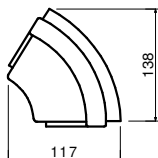

RC9116xxxxx
159 x 90 cm, v 113 cm
pult oblouk, 72kg
s nástavbou, 90 st.

RC1113xxxxx
131 x 90 cm, v 113 cm
pult přímý, 74kg
s nástavbou

RC1613xxxxx
131 x 90 cm, v 113 cm
pult oblouk obrácený, 84kg
s nástavbou, 60 st.

RC1108xxxxx
87 x 90 cm, v 113 cm
pult přímý, 56kg
s nástavbou

RC1608xxxxx
87 x 90 cm, v 113 cm
pult oblouk obrácený, 74kg
s nástavbou, 60 st.

RC6116xxxxx
159 x 90 cm, v 113 cm
pult oblouk, 77kg
s nástavbou, 60 st.

RC2116xxxxx-x
159 x 110 cm, v 113 cm
pult přímý Ergo, 87kg
s nástavbou

RC6113xxxxx
131 x 90 cm, v 113 cm
pult oblouk, 68kg
s nástavbou, 60 st.

RC2113xxxxx-x
131 x 110 cm, v 113 cm
pult přímý Ergo, 77kg
s nástavbou

RC6108xxxxx
87 x 90 cm, v 113 cm
pult oblouk, 52kg
s nástavbou, 60 st.

Recepce s úložným prostorem

RC1213xxxxxx
131 x 60 cm, v 113 cm
pult přímý, 91kg
s úlož. prost. a nástavbou

/ XXXXXX - úchytka 0,1,2,B, C /