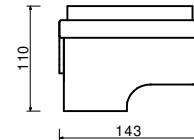

RC9116xxxxx
159 x 90 cm, v 113 cm
pult oblouk, 72kg
s nástavbou, 90 st.

RC1113xxxxx
131 x 90 cm, v 113 cm
pult přímý, 74kg
s nástavbou

RC1613xxxxx
131 x 90 cm, v 113 cm
pult oblouk obrácený, 84kg
s nástavbou, 60 st.

RC1108xxxxx
87 x 90 cm, v 113 cm
pult přímý, 56kg
s nástavbou

RC1608xxxxx
87 x 90 cm, v 113 cm
pult oblouk obrácený, 74kg
s nástavbou, 60 st.

RC6116xxxxx
159 x 90 cm, v 113 cm
pult oblouk, 77kg
s nástavbou, 60 st.

RC2116xxxxx-x
159 x 110 cm, v 113 cm
pult přímý Ergo, 87kg
s nástavbou

RC6113xxxxx
131 x 90 cm, v 113 cm
pult oblouk, 68kg
s nástavbou, 60 st.

RC2113xxxxx-x
131 x 110 cm, v 113 cm
pult přímý Ergo, 77kg
s nástavbou