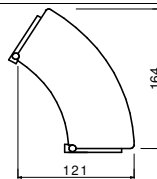

Výběhové dekory (pouze na doplnění):

- DP - dub pískový
- OL - olše
- TR - třešeň

Stolové desky o síle 25mm, ohraněny ABS hranou 2 mm. Podnož kovová, krycí plech v barvě podnože. Nástavba výškově stavitelná v rozmezí 101 -117 cm. První rozměr v popisu pod kódem výrobku označuje délku krycího plechu přední hrany pracovní desky, druhý rozměr hloubku recepce, třetí rozměr výšku.

výška stolové desky : 75 cm

Recepce bez nástavby

RC1016xXXXX

159 x 70 cm, v 75 cm
pult přímý, 48kg
bez nástavby

RC9016xXXXX

159 x 70 cm, v 75 cm
pult oblouk, 41kg
bez nástavby, 90 st.

RC1013xXXXX

131 x 70 cm, v 75 cm
pult přímý, 43kg
bez nástavby

RC0613xXXXX

131 x 70 cm, v 75 cm
pult oblouk obrácený, 48kg
bez nástavby, 60 st.

RC1008xXXXX

87 x 70 cm, v 75 cm
pult přímý, 34kg
bez nástavby

RC0608xXXXX

87 x 70 cm, v 75 cm
pult oblouk obrácený, 43kg
bez nástavby, 60 st.

RC6016xXXXX

159 x 70 cm, v 75 cm
pult oblouk, 44kg
bez nástavby, 60 st.

RC2016xXXXX-x

159 x 90 cm, v 75 cm
pult přímý Ergo, 51kg
bez nástavby

L

RC6013xXXXX

131 x 70 cm, v 75 cm
pult oblouk, 40kg
bez nástavby, 60 st.