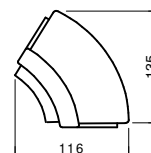

RC6016xXXXX

159 x 70 cm, v 75 cm
pult oblouk, 44kg
bez nástavby, 60 st.

RC2016xXXXX-x

159 x 90 cm, v 75 cm
pult přímý Ergo, 51kg
bez nástavby

L

RC6013xXXXX

131 x 70 cm, v 75 cm
pult oblouk, 40kg
bez nástavby, 60 st.

RC2013xXXXX-x

131 x 90 cm, v 75 cm
pult přímý Ergo, 46kg
bez nástavby

L

RC6008xXXXX

87 x 70 cm, v 75 cm
pult oblouk, 32kg
bez nástavby, 60 st.

Recepce s nástavbou

RC1116xxxxx
159 x 90 cm, v 113 cm
pult přímý, 84kg
s nástavbou

RC9116xxxxx
159 x 90 cm, v 113 cm
pult oblouk, 72kg
s nástavbou, 90 st.

RC1113xxxxx
131 x 90 cm, v 113 cm
pult přímý, 74kg
s nástavbou

RC1613xxxxx
131 x 90 cm, v 113 cm
pult oblouk obrácený, 84kg
s nástavbou, 60 st.

RC1108xxxxx
87 x 90 cm, v 113 cm
pult přímý, 56kg
s nástavbou

RC1608xxxxx
87 x 90 cm, v 113 cm
pult oblouk obrácený, 74kg
s nástavbou, 60 st.

RC6116xxxxx
159 x 90 cm, v 113 cm
pult oblouk, 77kg
s nástavbou, 60 st.