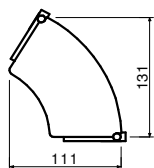

výška stolové desky : 75 cm

Recepce bez nástavby

RC1016xXXXX

159 x 70 cm, v 75 cm
pult přímý, 48kg
bez nástavby

RC9016xXXXX

159 x 70 cm, v 75 cm
pult oblouk, 41kg
bez nástavby, 90 st.

RC1013xXXXX

131 x 70 cm, v 75 cm
pult přímý, 43kg
bez nástavby

RC0613xXXXX

131 x 70 cm, v 75 cm
pult oblouk obrácený, 48kg
bez nástavby, 60 st.

RC1008xXXXX

87 x 70 cm, v 75 cm
pult přímý, 34kg
bez nástavby

RC0608xXXXX

87 x 70 cm, v 75 cm
pult oblouk obrácený, 43kg
bez nástavby, 60 st.

RC6016xXXXX

159 x 70 cm, v 75 cm
pult oblouk, 44kg
bez nástavby, 60 st.

RC2016xXXXX-x

159 x 90 cm, v 75 cm
pult přímý Ergo, 51kg
bez nástavby

L

RC6013xXXXX

131 x 70 cm, v 75 cm
pult oblouk, 40kg
bez nástavby, 60 st.

RC2013xXXXX-x

131 x 90 cm, v 75 cm
pult přímý Ergo, 46kg
bez nástavby

L

RC6008xXXXX

87 x 70 cm, v 75 cm
pult oblouk, 32kg
bez nástavby, 60 st.

Recepce s nástavbou

RC1116xxxxx
159 x 90 cm, v 113 cm
pult přímý, 84kg
s nástavbou