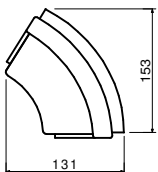

RC6016xXXXX

159 x 70 cm, v 75 cm
pult oblouk, 44kg
bez nástavby, 60 st.

RC2016xXXXX-x

159 x 90 cm, v 75 cm
pult přímý Ergo, 51kg
bez nástavby

L

RC6013xXXXX

131 x 70 cm, v 75 cm
pult oblouk, 40kg
bez nástavby, 60 st.

RC2013xXXXX-x

131 x 90 cm, v 75 cm
pult přímý Ergo, 46kg
bez nástavby

L

RC6008xXXXX

87 x 70 cm, v 75 cm
pult oblouk, 32kg
bez nástavby, 60 st.

Recepce s nástavbou

RC1116xxxxx
159 x 90 cm, v 113 cm
pult přímý, 84kg
s nástavbou

RC9116xxxxx
159 x 90 cm, v 113 cm
pult oblouk, 72kg
s nástavbou, 90 st.

RC1113xxxxx
131 x 90 cm, v 113 cm
pult přímý, 74kg
s nástavbou

RC1613xxxxx
131 x 90 cm, v 113 cm
pult oblouk obrácený, 84kg
s nástavbou, 60 st.

RC1108xxxxx
87 x 90 cm, v 113 cm
pult přímý, 56kg
s nástavbou

RC1608xxxxx
87 x 90 cm, v 113 cm
pult oblouk obrácený, 74kg
s nástavbou, 60 st.

RC6116xxxxx
159 x 90 cm, v 113 cm
pult oblouk, 77kg
s nástavbou, 60 st.