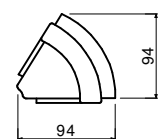

RC9116xxxxx
159 x 90 cm, v 113 cm
pult oblouk, 72kg
s nástavbou, 90 st.

RC1113xxxxx
131 x 90 cm, v 113 cm
pult přímý, 74kg
s nástavbou

RC1613xxxxx
131 x 90 cm, v 113 cm
pult oblouk obrácený, 84kg
s nástavbou, 60 st.

RC1108xxxxx
87 x 90 cm, v 113 cm
pult přímý, 56kg
s nástavbou

RC1608xxxxx
87 x 90 cm, v 113 cm
pult oblouk obrácený, 74kg
s nástavbou, 60 st.

RC6116xxxxx
159 x 90 cm, v 113 cm
pult oblouk, 77kg
s nástavbou, 60 st.

RC2116xxxxx-x
159 x 110 cm, v 113 cm
pult přímý Ergo, 87kg
s nástavbou

RC6113xxxxx
131 x 90 cm, v 113 cm
pult oblouk, 68kg
s nástavbou, 60 st.

RC2113xxxxx-x
131 x 110 cm, v 113 cm
pult přímý Ergo, 77kg
s nástavbou

RC6108xxxxx
87 x 90 cm, v 113 cm
pult oblouk, 52kg
s nástavbou, 60 st.

Recepce s úložným prostorem

RC1213xxxxxx
131 x 60 cm, v 113 cm
pult přímý, 91kg
s úlož. prost. a nástavbou

/ XXXXXX - úchytka 0,1,2,B, C /