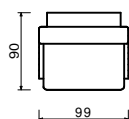

výška stolové desky : 75 cm

Recepce bez nástavby

RC1016xXXXX

159 x 70 cm, v 75 cm
pult přímý, 48kg
bez nástavby

RC9016xXXXX

159 x 70 cm, v 75 cm
pult oblouk, 41kg
bez nástavby, 90 st.

RC1013xXXXX

131 x 70 cm, v 75 cm
pult přímý, 43kg
bez nástavby

RC6016xXXXX

159 x 70 cm, v 75 cm
pult oblouk, 44kg
bez nástavby, 60 st.

RC2016xXXXX-x

159 x 90 cm, v 75 cm
pult přímý Ergo, 51kg
bez nástavby

L

RC6013xXXXX

131 x 70 cm, v 75 cm
pult oblouk, 40kg
bez nástavby, 60 st.

RC2013xXXXX-x

131 x 90 cm, v 75 cm
pult přímý Ergo, 46kg
bez nástavby

L

RC6008xXXXX

87 x 70 cm, v 75 cm
pult oblouk, 32kg
bez nástavby, 60 st.

Recepce s nástavbou

RC1116xxxxx
159 x 90 cm, v 113 cm
pult přímý, 84kg
s nástavbou

RC9116xxxxx
159 x 90 cm, v 113 cm
pult oblouk, 72kg
s nástavbou, 90 st.

RC1113xxxxx
131 x 90 cm, v 113 cm
pult přímý, 74kg
s nástavbou

RC1613xxxxx
131 x 90 cm, v 113 cm
pult oblouk obrácený, 84kg
s nástavbou, 60 st.