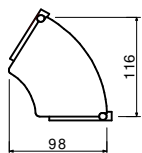

výška stolové desky : 75 cm

Recepce bez nástavby

RC1016xXXXX

159 x 70 cm, v 75 cm
pult přímý, 48kg
bez nástavby

RC9016xXXXX

159 x 70 cm, v 75 cm
pult oblouk, 41kg
bez nástavby, 90 st.

RC1013xXXXX

131 x 70 cm, v 75 cm
pult přímý, 43kg
bez nástavby

RC0613xXXXX

131 x 70 cm, v 75 cm
pult oblouk obrácený, 48kg
bez nástavby, 60 st.

RC1008xXXXX

87 x 70 cm, v 75 cm
pult přímý, 34kg
bez nástavby

RC0608xXXXX

87 x 70 cm, v 75 cm
pult oblouk obrácený, 43kg
bez nástavby, 60 st.

RC6016xXXXX

159 x 70 cm, v 75 cm
pult oblouk, 44kg
bez nástavby, 60 st.

RC2016xXXXX-x

159 x 90 cm, v 75 cm
pult přímý Ergo, 51kg
bez nástavby

L

RC6013xXXXX

131 x 70 cm, v 75 cm
pult oblouk, 40kg
bez nástavby, 60 st.

RC2013xXXXX-x

131 x 90 cm, v 75 cm
pult přímý Ergo, 46kg
bez nástavby

L

RC6008xXXXX

87 x 70 cm, v 75 cm
pult oblouk, 32kg
bez nástavby, 60 st.

Recepce s nástavbou

RC1116xxxxx
159 x 90 cm, v 113 cm
pult přímý, 84kg
s nástavbou