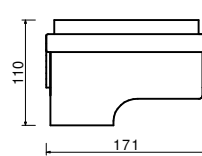

RC2013xXXXX-x

131 x 90 cm, v 75 cm
pult přímý Ergo, 46kg
bez nástavby

L

RC6008xXXXX

87 x 70 cm, v 75 cm
pult oblouk, 32kg
bez nástavby, 60 st.

Recepce s nástavbou

RC1116xxxxx
159 x 90 cm, v 113 cm
pult přímý, 84kg
s nástavbou

RC9116xxxxx
159 x 90 cm, v 113 cm
pult oblouk, 72kg
s nástavbou, 90 st.

RC1113xxxxx
131 x 90 cm, v 113 cm
pult přímý, 74kg
s nástavbou

RC1613xxxxx
131 x 90 cm, v 113 cm
pult oblouk obrácený, 84kg
s nástavbou, 60 st.

RC1108xxxxx
87 x 90 cm, v 113 cm
pult přímý, 56kg
s nástavbou

RC1608xxxxx
87 x 90 cm, v 113 cm
pult oblouk obrácený, 74kg
s nástavbou, 60 st.

RC6116xxxxx
159 x 90 cm, v 113 cm
pult oblouk, 77kg
s nástavbou, 60 st.

RC2116xxxxx-x
159 x 110 cm, v 113 cm
pult přímý Ergo, 87kg
s nástavbou

RC6113xxxxx
131 x 90 cm, v 113 cm
pult oblouk, 68kg
s nástavbou, 60 st.

RC2113xxxxx-x
131 x 110 cm, v 113 cm
pult přímý Ergo, 77kg
s nástavbou