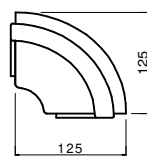

RC6016xXXXX

159 x 70 cm, v 75 cm
pult oblouk, 44kg
bez nástavby, 60 st.

RC2016xXXXX-x

159 x 90 cm, v 75 cm
pult přímý Ergo, 51kg
bez nástavby

L

RC6013xXXXX

131 x 70 cm, v 75 cm
pult oblouk, 40kg
bez nástavby, 60 st.

RC2013xXXXX-x

131 x 90 cm, v 75 cm
pult přímý Ergo, 46kg
bez nástavby

L

RC6008xXXXX

87 x 70 cm, v 75 cm
pult oblouk, 32kg
bez nástavby, 60 st.

Recepce s nástavbou

RC1116xxxxx
159 x 90 cm, v 113 cm
pult přímý, 84kg
s nástavbou

RC9116xxxxx
159 x 90 cm, v 113 cm
pult oblouk, 72kg
s nástavbou, 90 st.

RC1113xxxxx
131 x 90 cm, v 113 cm
pult přímý, 74kg
s nástavbou

RC1613xxxxx
131 x 90 cm, v 113 cm
pult oblouk obrácený, 84kg
s nástavbou, 60 st.

RC1108xxxxx
87 x 90 cm, v 113 cm
pult přímý, 56kg
s nástavbou

RC1608xxxxx
87 x 90 cm, v 113 cm
pult oblouk obrácený, 74kg
s nástavbou, 60 st.

RC6116xxxxx
159 x 90 cm, v 113 cm
pult oblouk, 77kg
s nástavbou, 60 st.