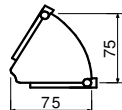

výška stolové desky : 75 cm

Recepce bez nástavby

RC1016xXXXX

159 x 70 cm, v 75 cm
pult přímý, 48kg
bez nástavby

RC9016xXXXX

159 x 70 cm, v 75 cm
pult oblouk, 41kg
bez nástavby, 90 st.

RC1013xXXXX

131 x 70 cm, v 75 cm
pult přímý, 43kg
bez nástavby

RC0613xXXXX

131 x 70 cm, v 75 cm
pult oblouk obrácený, 48kg
bez nástavby, 60 st.

RC1008xXXXX

87 x 70 cm, v 75 cm
pult přímý, 34kg
bez nástavby

RC0608xXXXX

87 x 70 cm, v 75 cm
pult oblouk obrácený, 43kg
bez nástavby, 60 st.

RC6016xXXXX

159 x 70 cm, v 75 cm
pult oblouk, 44kg
bez nástavby, 60 st.

RC2016xXXXX-x

159 x 90 cm, v 75 cm
pult přímý Ergo, 51kg
bez nástavby

L

RC6013xXXXX

131 x 70 cm, v 75 cm
pult oblouk, 40kg
bez nástavby, 60 st.

RC2013xXXXX-x

131 x 90 cm, v 75 cm
pult přímý Ergo, 46kg
bez nástavby

L

RC6008xXXXX

87 x 70 cm, v 75 cm
pult oblouk, 32kg
bez nástavby, 60 st.

Recepce s nástavbou

RC1116xxxxx
159 x 90 cm, v 113 cm
pult přímý, 84kg
s nástavbou