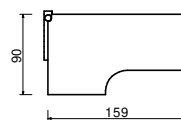

výška stolové desky : 75 cm

Recepce bez nástavby

RC1016xXXXX

159 x 70 cm, v 75 cm
pult přímý, 48kg
bez nástavby

RC9016xXXXX

159 x 70 cm, v 75 cm
pult oblouk, 41kg
bez nástavby, 90 st.

RC1013xXXXX

131 x 70 cm, v 75 cm
pult přímý, 43kg
bez nástavby

RC0613xXXXX

131 x 70 cm, v 75 cm
pult oblouk obrácený, 48kg
bez nástavby, 60 st.

RC1008xXXXX

87 x 70 cm, v 75 cm
pult přímý, 34kg
bez nástavby

RC0608xXXXX

87 x 70 cm, v 75 cm
pult oblouk obrácený, 43kg
bez nástavby, 60 st.

RC6016xXXXX

159 x 70 cm, v 75 cm
pult oblouk, 44kg
bez nástavby, 60 st.

RC2016xXXXX-x

159 x 90 cm, v 75 cm
pult přímý Ergo, 51kg
bez nástavby

L

RC6013xXXXX

131 x 70 cm, v 75 cm
pult oblouk, 40kg
bez nástavby, 60 st.

RC2013xXXXX-x

131 x 90 cm, v 75 cm
pult přímý Ergo, 46kg
bez nástavby

L

RC6008xXXXX

87 x 70 cm, v 75 cm
pult oblouk, 32kg
bez nástavby, 60 st.

Recepce s nástavbou

RC1116xxxxx
159 x 90 cm, v 113 cm
pult přímý, 84kg
s nástavbou