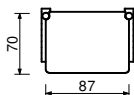

výška stolové desky : 75 cm

Recepce bez nástavby

RC1016xXXXX

159 x 70 cm, v 75 cm
pult přímý, 48kg
bez nástavby

RC9016xXXXX

159 x 70 cm, v 75 cm
pult oblouk, 41kg
bez nástavby, 90 st.

RC1013xXXXX

131 x 70 cm, v 75 cm
pult přímý, 43kg
bez nástavby

RC0613xXXXX

131 x 70 cm, v 75 cm
pult oblouk obrácený, 48kg
bez nástavby, 60 st.

RC1008xXXXX

87 x 70 cm, v 75 cm
pult přímý, 34kg
bez nástavby

RC0608xXXXX

87 x 70 cm, v 75 cm
pult oblouk obrácený, 43kg
bez nástavby, 60 st.

RC6016xXXXX

159 x 70 cm, v 75 cm
pult oblouk, 44kg
bez nástavby, 60 st.

RC2016xXXXX-x

159 x 90 cm, v 75 cm
pult přímý Ergo, 51kg
bez nástavby

L

RC6013xXXXX

131 x 70 cm, v 75 cm
pult oblouk, 40kg
bez nástavby, 60 st.