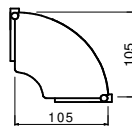

Výběhové dekory (pouze na doplnění):

- DP - dub pískový
- OL - olše
- TR - třešeň

Stolové desky o síle 25mm, ohraněny ABS hranou 2 mm. Podnož kovová, krycí plech v barvě podnože. Nástavba výškově stavitelná v rozmezí 101 -117 cm. První rozměr v popisu pod kódem výrobku označuje délku krycího plechu přední hrany pracovní desky, druhý rozměr hloubku recepce, třetí rozměr výšku.

výška stolové desky : 75 cm

Recepce bez nástavby

RC1016xXXXX

159 x 70 cm, v 75 cm
pult přímý, 48kg
bez nástavby

RC9016xXXXX

159 x 70 cm, v 75 cm
pult oblouk, 41kg
bez nástavby, 90 st.

RC1013xXXXX

131 x 70 cm, v 75 cm
pult přímý, 43kg
bez nástavby

RC0613xXXXX

131 x 70 cm, v 75 cm
pult oblouk obrácený, 48kg
bez nástavby, 60 st.

RC1008xXXXX

87 x 70 cm, v 75 cm
pult přímý, 34kg
bez nástavby

RC0608xXXXX

87 x 70 cm, v 75 cm
pult oblouk obrácený, 43kg
bez nástavby, 60 st.