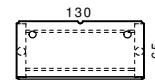

Stoly hloubka 80 cm

EG1018-xxxx
180 x 80 cm, 45kg

EG1018-xxxxPx
180 x 80 cm, 45kg

EG1016-xxxx
160 x 80 cm, 40kg

EG1016-xxxxPx
160 x 80 cm, 40kg

EG1013-xxxx
130 x 80 cm, 35kg

EG1013-xxxxPx
130 x 80 cm, 35kg

EG1008-xxxx
80 x 80 cm, 27kg

EG1008-xxxxPx
80 x 80 cm, 27kg

Stoly hloubka 65 cm

EG2018-xxxx
180 x 65 cm, 396kg

EG2018-xxxxPx
180 x 65 cm, 39kg

EG2016-xxxx
160 x 65 cm, 36kg

EG2016-xxxxPx
160 x 65 cm, 36kg

EG2013-xxxx
130 x 65 cm, 32kg

EG2013-xxxxPx
130 x 65 cm, 32kg

EG2008-xxxx
80 x 65 cm, 24kg

EG2008-xxxxPx
80 x 65 cm, 24kg

Tvarové stoly

EG3018xxxxx
180 x 100/80 cm, 66kg

EG3018xxxxxPx
180 x 100/80 cm, 66kg

EG3016xxxxx
160 x 100/80 cm, 62kg

EG3016xxxxxPx
160 x 100/80 cm, 62kg