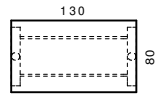

Stoly hloubka 80 cm

EG1018-xxxx
180 x 80 cm, 45kg

EG1018-xxxxPx
180 x 80 cm, 45kg

EG1016-xxxx
160 x 80 cm, 40kg

EG1016-xxxxPx
160 x 80 cm, 40kg

EG1013-xxxx
130 x 80 cm, 35kg

EG1013-xxxxPx
130 x 80 cm, 35kg

EG1008-xxxx
80 x 80 cm, 27kg

EG1008-xxxxPx
80 x 80 cm, 27kg

Stoly hloubka 65 cm

EG2018-xxxx
180 x 65 cm, 396kg

EG2018-xxxxPx
180 x 65 cm, 39kg

EG2016-xxxx
160 x 65 cm, 36kg

EG2016-xxxxPx
160 x 65 cm, 36kg

EG2013-xxxx
130 x 65 cm, 32kg

EG2013-xxxxPx
130 x 65 cm, 32kg