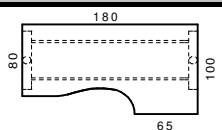

Stoly hloubka 80 cm

EG1018-xxxx
180 x 80 cm, 45kg

EG1018-xxxxPx
180 x 80 cm, 45kg

EG1016-xxxx
160 x 80 cm, 40kg

EG1016-xxxxPx
160 x 80 cm, 40kg

EG1013-xxxx
130 x 80 cm, 35kg

EG1013-xxxxPx
130 x 80 cm, 35kg

EG1008-xxxx
80 x 80 cm, 27kg

EG1008-xxxxPx
80 x 80 cm, 27kg

Stoly hloubka 65 cm

EG2018-xxxx
180 x 65 cm, 396kg

EG2018-xxxxPx
180 x 65 cm, 39kg

EG2016-xxxx
160 x 65 cm, 36kg

EG2016-xxxxPx
160 x 65 cm, 36kg

EG2013-xxxx
130 x 65 cm, 32kg

EG2013-xxxxPx
130 x 65 cm, 32kg

EG2008-xxxx
80 x 65 cm, 24kg

EG2008-xxxxPx
80 x 65 cm, 24kg

Tvarové stoly

EG3018xxxxx
180 x 100/80 cm, 66kg

EG3018xxxxxPx
180 x 100/80 cm, 66kg

EG3016xxxxx
160 x 100/80 cm, 62kg

EG3016xxxxxPx
160 x 100/80 cm, 62kg