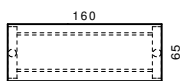

Stoly hloubka 80 cm

EG1018-xxxx
180 x 80 cm, 45kg

EG1018-xxxxPx
180 x 80 cm, 45kg

EG1016-xxxx
160 x 80 cm, 40kg

EG1016-xxxxPx
160 x 80 cm, 40kg

EG1013-xxxx
130 x 80 cm, 35kg

EG1013-xxxxPx
130 x 80 cm, 35kg

EG1008-xxxx
80 x 80 cm, 27kg

EG1008-xxxxPx
80 x 80 cm, 27kg

Stoly hloubka 65 cm

EG2018-xxxx
180 x 65 cm, 396kg

EG2018-xxxxPx
180 x 65 cm, 39kg

EG2016-xxxx
160 x 65 cm, 36kg

EG2016-xxxxPx
160 x 65 cm, 36kg

EG2013-xxxx
130 x 65 cm, 32kg

EG2013-xxxxPx
130 x 65 cm, 32kg

EG2008-xxxx
80 x 65 cm, 24kg

EG2008-xxxxPx
80 x 65 cm, 24kg

Tvarové stoly

EG3018xxxxx
180 x 100/80 cm, 66kg

EG3018xxxxxPx
180 x 100/80 cm, 66kg

EG3016xxxxx
160 x 100/80 cm, 62kg

EG3016xxxxxPx
160 x 100/80 cm, 62kg