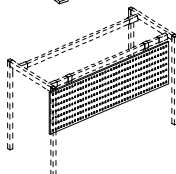

EG1008-xxxxPx
80 x 80 cm, 27kg

Stoly hloubka 65 cm

EG2018-xxxx
180 x 65 cm, 396kg

EG2018-xxxxPx
180 x 65 cm, 39kg

EG2016-xxxx
160 x 65 cm, 36kg

EG2016-xxxxPx
160 x 65 cm, 36kg

EG2013-xxxx
130 x 65 cm, 32kg

EG2013-xxxxPx
130 x 65 cm, 32kg

EG2008-xxxx
80 x 65 cm, 24kg

EG2008-xxxxPx
80 x 65 cm, 24kg

Tvarové stoly

EG3018xxxxx
180 x 100/80 cm, 66kg

EG3018xxxxxPx
180 x 100/80 cm, 66kg

EG3016xxxxx
160 x 100/80 cm, 62kg

EG3016xxxxxPx
160 x 100/80 cm, 62kg

Clony závěsné / včetně držáků, clony LTD tl. 18 mm, clony perforovaný plech tl. 1 mm /**/XX - AT, SJ, BL, XX - držák - 11,22/****/XX - 11, 22/**clona LTD, 2x držák
pro podn. 180 cm, 9kg**PS0118-XXXX**clona LTD, 2x držák
pro podn. 160 cm, 8kg**PS0116-XXXX**clona LTD, 2x držák
pro podn. 130 cm, 7kg**PS0113-XXXX**clona LTD, 2x držák
pro podn. 88 cm /Easy/, 5kg**PS0109-XXXX**clona LTD, 2x držák
pro podn. 80 cm /Eagle/, 5kg**PS0108-XXXX**clona perf. plech, 3x držák
pro podn. 180 cm, 7kg**PS0318-XX**clona perf. plech, 3x držák
pro podn. 160 cm, 6kg**PS0316-XX**clona perf. plech, 2x držák
pro podn. 130 cm, 5kg**PS0313-XX**clona perf. plech, 2x držák
pro podn. 88 cm /Easy/, 3kg**PS0309-XX**clona perf. Plech, 2x držák
pro podn. 80 cm /Eagle/, 3kg**PS0308-XX**clona LTD boční 80 cm, 1ks
pro bok 100 cm /Eagle/, vč.
držáku-objímka, 8kg**PS0107-XXXX**clona LTD boční 42 cm, 1ks
pro bok 80 cm /Eagle/, vč.
držáku-objímka, 5kg**PS0104-XXXX**