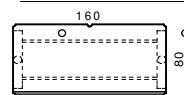

Stoly hloubka 80 cm

EG1018-xxxx
180 x 80 cm, 45kg

EG1018-xxxxPx
180 x 80 cm, 45kg

EG1016-xxxx
160 x 80 cm, 40kg

EG1016-xxxxPx
160 x 80 cm, 40kg

EG1013-xxxx
130 x 80 cm, 35kg

EG1013-xxxxPx
130 x 80 cm, 35kg

EG1008-xxxx
80 x 80 cm, 27kg

EG1008-xxxxPx
80 x 80 cm, 27kg

Stoly hloubka 65 cm

EG2018-xxxx
180 x 65 cm, 396kg

EG2018-xxxxPx
180 x 65 cm, 39kg

EG2016-xxxx
160 x 65 cm, 36kg

EG2016-xxxxPx
160 x 65 cm, 36kg

EG2013-xxxx
130 x 65 cm, 32kg

EG2013-xxxxPx
130 x 65 cm, 32kg