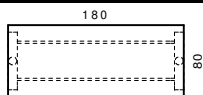

Stoly hloubka 80 cm

EG1018-xxxx
180 x 80 cm, 45kg

EG1018-xxxxPx
180 x 80 cm, 45kg

EG1016-xxxx
160 x 80 cm, 40kg

EG1016-xxxxPx
160 x 80 cm, 40kg

EG1013-xxxx
130 x 80 cm, 35kg

EG1013-xxxxPx
130 x 80 cm, 35kg

EG1008-xxxx
80 x 80 cm, 27kg

EG1008-xxxxPx
80 x 80 cm, 27kg

Stoly hloubka 65 cm

EG2018-xxxx
180 x 65 cm, 396kg

EG2018-xxxxPx
180 x 65 cm, 39kg

EG2016-xxxx
160 x 65 cm, 36kg

EG2016-xxxxPx
160 x 65 cm, 36kg

EG2013-xxxx
130 x 65 cm, 32kg

EG2013-xxxxPx
130 x 65 cm, 32kg