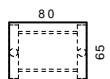

Stoly hloubka 80 cm

EG1018-xxxx
180 x 80 cm, 45kg

EG1018-xxxxPx
180 x 80 cm, 45kg

EG1016-xxxx
160 x 80 cm, 40kg

EG1016-xxxxPx
160 x 80 cm, 40kg

EG1013-xxxx
130 x 80 cm, 35kg

EG1013-xxxxPx
130 x 80 cm, 35kg

EG1008-xxxx
80 x 80 cm, 27kg

EG1008-xxxxPx
80 x 80 cm, 27kg

Stoly hloubka 65 cm

EG2018-xxxx
180 x 65 cm, 396kg

EG2018-xxxxPx
180 x 65 cm, 39kg

EG2016-xxxx
160 x 65 cm, 36kg

EG2016-xxxxPx
160 x 65 cm, 36kg

EG2013-xxxx
130 x 65 cm, 32kg

EG2013-xxxxPx
130 x 65 cm, 32kg

EG2008-xxxx
80 x 65 cm, 24kg

EG2008-xxxxPx
80 x 65 cm, 24kg

Tvarové stoly

EG3018xxxxx
180 x 100/80 cm, 66kg

EG3018xxxxxPx
180 x 100/80 cm, 66kg

EG3016xxxxx
160 x 100/80 cm, 62kg

EG3016xxxxxPx
160 x 100/80 cm, 62kg