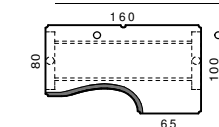

EG1008-xxxxPx
80 x 80 cm, 27kg

Stoly hloubka 65 cm

EG2018-xxxx
180 x 65 cm, 396kg

EG2018-xxxxPx
180 x 65 cm, 39kg

EG2016-xxxx
160 x 65 cm, 36kg

EG2016-xxxxPx
160 x 65 cm, 36kg

EG2013-xxxx
130 x 65 cm, 32kg

EG2013-xxxxPx
130 x 65 cm, 32kg

EG2008-xxxx
80 x 65 cm, 24kg

EG2008-xxxxPx
80 x 65 cm, 24kg

Tvarové stoly

EG3018xxxxx
180 x 100/80 cm, 66kg

EG3018xxxxxPx
180 x 100/80 cm, 66kg

EG3016xxxxx
160 x 100/80 cm, 62kg

EG3016xxxxxPx
160 x 100/80 cm, 62kg

Clony závěsné / včetně držáků, clony LTD tl. 18 mm, clony perforovaný plech tl. 1 mm /**/XX - AT, SJ, BL, XX - držák - 11,22/****/XX - 11, 22/**clona LTD, 2x držák
pro podn. 180 cm, 9kg**PS0118-XXXX**clona LTD, 2x držák
pro podn. 160 cm, 8kg**PS0116-XXXX**clona LTD, 2x držák
pro podn. 130 cm, 7kg**PS0113-XXXX**clona LTD, 2x držák
pro podn. 88 cm /Easy/, 5kg**PS0109-XXXX**clona LTD, 2x držák
pro podn. 80 cm /Eagle/, 5kg**PS0108-XXXX**clona perf. plech, 3x držák
pro podn. 180 cm, 7kg**PS0318-XX**clona perf. plech, 3x držák
pro podn. 160 cm, 6kg**PS0316-XX**clona perf. plech, 2x držák
pro podn. 130 cm, 5kg**PS0313-XX**clona perf. plech, 2x držák
pro podn. 88 cm /Easy/, 3kg**PS0309-XX**clona perf. Plech, 2x držák
pro podn. 80 cm /Eagle/, 3kg**PS0308-XX**clona LTD boční 80 cm, 1ks
pro bok 100 cm /Eagle/, vč.
držáku-objímka, 8kg**PS0107-XXXX**clona LTD boční 42 cm, 1ks
pro bok 80 cm /Eagle/, vč.
držáku-objímka, 5kg**PS0104-XXXX**