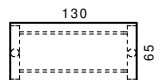

Stoly hloubka 80 cm

EG1018-xxxx
180 x 80 cm, 45kg

EG1018-xxxxPx
180 x 80 cm, 45kg

EG1016-xxxx
160 x 80 cm, 40kg

EG1016-xxxxPx
160 x 80 cm, 40kg

EG1013-xxxx
130 x 80 cm, 35kg

EG1013-xxxxPx
130 x 80 cm, 35kg

EG1008-xxxx
80 x 80 cm, 27kg

EG1008-xxxxPx
80 x 80 cm, 27kg

Stoly hloubka 65 cm

EG2018-xxxx
180 x 65 cm, 396kg

EG2018-xxxxPx
180 x 65 cm, 39kg

EG2016-xxxx
160 x 65 cm, 36kg

EG2016-xxxxPx
160 x 65 cm, 36kg

EG2013-xxxx
130 x 65 cm, 32kg

EG2013-xxxxPx
130 x 65 cm, 32kg

EG2008-xxxx
80 x 65 cm, 24kg

EG2008-xxxxPx
80 x 65 cm, 24kg

Tvarové stoly

EG3018xxxxx
180 x 100/80 cm, 66kg

EG3018xxxxxPx
180 x 100/80 cm, 66kg

EG3016xxxxx
160 x 100/80 cm, 62kg

EG3016xxxxxPx
160 x 100/80 cm, 62kg