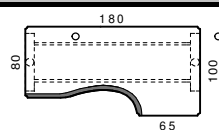

Stoly hloubka 80 cm

EG1018-xxxx
180 x 80 cm, 45kg

EG1018-xxxxPx
180 x 80 cm, 45kg

EG1016-xxxx
160 x 80 cm, 40kg

EG1016-xxxxPx
160 x 80 cm, 40kg

EG1013-xxxx
130 x 80 cm, 35kg

EG1013-xxxxPx
130 x 80 cm, 35kg

EG1008-xxxx
80 x 80 cm, 27kg

EG1008-xxxxPx
80 x 80 cm, 27kg

Stoly hloubka 65 cm

EG2018-xxxx
180 x 65 cm, 396kg

EG2018-xxxxPx
180 x 65 cm, 39kg

EG2016-xxxx
160 x 65 cm, 36kg

EG2016-xxxxPx
160 x 65 cm, 36kg

EG2013-xxxx
130 x 65 cm, 32kg

EG2013-xxxxPx
130 x 65 cm, 32kg

EG2008-xxxx
80 x 65 cm, 24kg

EG2008-xxxxPx
80 x 65 cm, 24kg

Tvarové stoly

EG3018xxxxx
180 x 100/80 cm, 66kg

EG3018xxxxxPx
180 x 100/80 cm, 66kg

EG3016xxxxx
160 x 100/80 cm, 62kg

EG3016xxxxxPx
160 x 100/80 cm, 62kg

Clony závěsné / včetně držáků, clony LTD tl. 18 mm, clony perforovaný plech tl. 1 mm /**/XX - AT, SJ, BL, XX - držák - 11,22/****/XX - 11, 22/**clona LTD, 2x držák
pro podn. 180 cm, 9kg**PS0118-XXXX**clona LTD, 2x držák
pro podn. 160 cm, 8kg**PS0116-XXXX**clona LTD, 2x držák
pro podn. 130 cm, 7kg**PS0113-XXXX**clona LTD, 2x držák
pro podn. 88 cm /Easy/, 5kg**PS0109-XXXX**clona LTD, 2x držák
pro podn. 80 cm /Eagle/, 5kg**PS0108-XXXX**clona perf. plech, 3x držák
pro podn. 180 cm, 7kg**PS0318-XX**clona perf. plech, 3x držák
pro podn. 160 cm, 6kg**PS0316-XX**clona perf. plech, 2x držák
pro podn. 130 cm, 5kg**PS0313-XX**clona perf. plech, 2x držák
pro podn. 88 cm /Easy/, 3kg**PS0309-XX**clona perf. Plech, 2x držák
pro podn. 80 cm /Eagle/, 3kg**PS0308-XX**clona LTD boční 80 cm, 1ks
pro bok 100 cm /Eagle/, vč.
držáku-objímka, 8kg**PS0107-XXXX**clona LTD boční 42 cm, 1ks
pro bok 80 cm /Eagle/, vč.
držáku-objímka, 5kg**PS0104-XXXX**