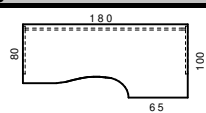

Stoly hloubka 80 cm

EC1018-XXXX
180 x 80 cm, 52kg

EC1016-XXXX
160 x 80 cm, 47kg

EC1013-XXXX
130 x 80 cm, 42kg

EC1008-XXXX
80 x 80 cm, 34kg

EC1018-XXXXPx
180 x 80 cm, 52kg

EC1016-XXXXPx
160 x 80 cm, 47kg

EC1013-XXXXPx
130 x 80 cm, 42kg

EC1008-XXXXPx
80 x 80 cm, 34kg

Stoly hloubka 65 cm

EC2018-XXXX
180 x 65 cm, 41kg

EC2016-XXXX
160 x 65 cm, 38kg

EC2013-XXXX
130 x 65 cm, 34kg

EC2008-XXXX
80 x 65 cm, 26kg

EC2018-XXXXPx
180 x 65 cm, 41kg

EC2016-XXXXPx
160 x 65 cm, 38kg

EC2013-XXXXPx
130 x 65 cm, 34kg

EC2008-XXXXPx
80 x 65 cm, 26kg

Tvarové stoly

EC3018XXXX
180 x 100/80 cm, 53kg

EC3016XXXX
160 x 100/80 cm, 49kg

EC4020-XXXX
200 x 94 cm, 56kg

se zkrácenou podnoží - délka 180 cm

EC3018XXXXPx
180 x 100/80 cm, 53kg

EC3016XXXXPx
160 x 100/80 cm, 49kg

EC4018-XXXX
180 x 94 cm, 53kg

se zkrácenou podnoží - délka 160 cm