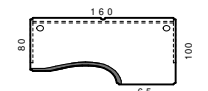

EC1008-XXXXPx
80 x 80 cm, 34kg

Stoly hloubka 65 cm

EC2018-XXXX
180 x 65 cm, 41kg

EC2016-XXXX
160 x 65 cm, 38kg

EC2013-XXXX
130 x 65 cm, 34kg

EC2008-XXXX
80 x 65 cm, 26kg

EC2018-XXXXPx
180 x 65 cm, 41kg

EC2016-XXXXPx
160 x 65 cm, 38kg

EC2013-XXXXPx
130 x 65 cm, 34kg

EC2008-XXXXPx
80 x 65 cm, 26kg

Tvarové stoly

EC3018XXXX
180 x 100/80 cm, 53kg

EC3016XXXX
160 x 100/80 cm, 49kg

EC4020-XXXX
200 x 94 cm, 56kg

se zkrácenou podnoží - délka 180 cm

EC3018XXXXPx
180 x 100/80 cm, 53kg

EC3016XXXXPx
160 x 100/80 cm, 49kg

EC4018-XXXX
180 x 94 cm, 53kg

se zkrácenou podnoží - délka 160 cm