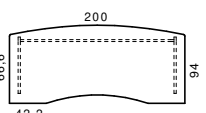

Stoly hloubka 80 cm

EC1018-XXXX
180 x 80 cm, 52kg

EC1016-XXXX
160 x 80 cm, 47kg

EC1013-XXXX
130 x 80 cm, 42kg

EC1008-XXXX
80 x 80 cm, 34kg

EC1018-XXXXPx
180 x 80 cm, 52kg

EC1016-XXXXPx
160 x 80 cm, 47kg

EC1013-XXXXPx
130 x 80 cm, 42kg

EC1008-XXXXPx
80 x 80 cm, 34kg

Stoly hloubka 65 cm

EC2018-XXXX
180 x 65 cm, 41kg

EC2016-XXXX
160 x 65 cm, 38kg

EC2013-XXXX
130 x 65 cm, 34kg

EC2008-XXXX
80 x 65 cm, 26kg

EC2018-XXXXPx
180 x 65 cm, 41kg

EC2016-XXXXPx
160 x 65 cm, 38kg

EC2013-XXXXPx
130 x 65 cm, 34kg

EC2008-XXXXPx
80 x 65 cm, 26kg

Tvarové stoly

EC3018XXXX
180 x 100/80 cm, 53kg

EC3016XXXX
160 x 100/80 cm, 49kg

EC4020-XXXX
200 x 94 cm, 56kg

se zkrácenou podnoží - délka 180 cm

EC3018XXXXPx
180 x 100/80 cm, 53kg

EC3016XXXXPx
160 x 100/80 cm, 49kg

EC4018-XXXX
180 x 94 cm, 53kg

se zkrácenou podnoží - délka 160 cm