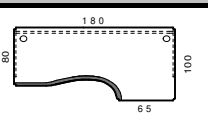

Stoly hloubka 80 cm

EC1018-XXXX
180 x 80 cm, 52kg

EC1016-XXXX
160 x 80 cm, 47kg

EC1013-XXXX
130 x 80 cm, 42kg

EC1008-XXXX
80 x 80 cm, 34kg

EC1018-XXXXPx
180 x 80 cm, 52kg

EC1016-XXXXPx
160 x 80 cm, 47kg

EC1013-XXXXPx
130 x 80 cm, 42kg

EC1008-XXXXPx
80 x 80 cm, 34kg

Stoly hloubka 65 cm

EC2018-XXXX
180 x 65 cm, 41kg

EC2016-XXXX
160 x 65 cm, 38kg

EC2013-XXXX
130 x 65 cm, 34kg

EC2008-XXXX
80 x 65 cm, 26kg

EC2018-XXXXPx
180 x 65 cm, 41kg

EC2016-XXXXPx
160 x 65 cm, 38kg

EC2013-XXXXPx
130 x 65 cm, 34kg

EC2008-XXXXPx
80 x 65 cm, 26kg

Tvarové stoly

EC3018XXXX
180 x 100/80 cm, 53kg

EC3016XXXX
160 x 100/80 cm, 49kg

EC4020-XXXX
200 x 94 cm, 56kg

se zkrácenou podnoží - délka 180 cm

EC3018XXXXPx
180 x 100/80 cm, 53kg

EC3016XXXXPx
160 x 100/80 cm, 49kg

EC4018-XXXX
180 x 94 cm, 53kg

se zkrácenou podnoží - délka 160 cm