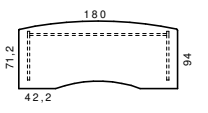

Stoly hloubka 80 cm

EC1018-XXXX
180 x 80 cm, 52kg

EC1016-XXXX
160 x 80 cm, 47kg

EC1013-XXXX
130 x 80 cm, 42kg

EC1008-XXXX
80 x 80 cm, 34kg

EC1018-XXXXPx
180 x 80 cm, 52kg

EC1016-XXXXPx
160 x 80 cm, 47kg

EC1013-XXXXPx
130 x 80 cm, 42kg

EC1008-XXXXPx
80 x 80 cm, 34kg

Stoly hloubka 65 cm

EC2018-XXXX
180 x 65 cm, 41kg

EC2016-XXXX
160 x 65 cm, 38kg

EC2013-XXXX
130 x 65 cm, 34kg

EC2008-XXXX
80 x 65 cm, 26kg

EC2018-XXXXPx
180 x 65 cm, 41kg

EC2016-XXXXPx
160 x 65 cm, 38kg

EC2013-XXXXPx
130 x 65 cm, 34kg

EC2008-XXXXPx
80 x 65 cm, 26kg

Tvarové stoly

EC3018XXXX
180 x 100/80 cm, 53kg

EC3016XXXX
160 x 100/80 cm, 49kg

EC4020-XXXX
200 x 94 cm, 56kg

se zkrácenou podnoží - délka 180 cm

EC3018XXXXPx
180 x 100/80 cm, 53kg

EC3016XXXXPx
160 x 100/80 cm, 49kg

EC4018-XXXX
180 x 94 cm, 53kg

se zkrácenou podnoží - délka 160 cm