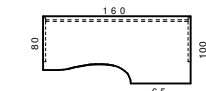

EC1008-XXXXPx
80 x 80 cm, 34kg

Stoly hloubka 65 cm

EC2018-XXXX
180 x 65 cm, 41kg

EC2016-XXXX
160 x 65 cm, 38kg

EC2013-XXXX
130 x 65 cm, 34kg

EC2008-XXXX
80 x 65 cm, 26kg

EC2018-XXXXPx
180 x 65 cm, 41kg

EC2016-XXXXPx
160 x 65 cm, 38kg

EC2013-XXXXPx
130 x 65 cm, 34kg

EC2008-XXXXPx
80 x 65 cm, 26kg

Tvarové stoly

EC3018XXXX
180 x 100/80 cm, 53kg

EC3016XXXX
160 x 100/80 cm, 49kg

EC4020-XXXX
200 x 94 cm, 56kg

se zkrácenou podnoží - délka 180 cm

EC3018XXXXPx
180 x 100/80 cm, 53kg

EC3016XXXXPx
160 x 100/80 cm, 49kg

EC4018-XXXX
180 x 94 cm, 53kg

se zkrácenou podnoží - délka 160 cm