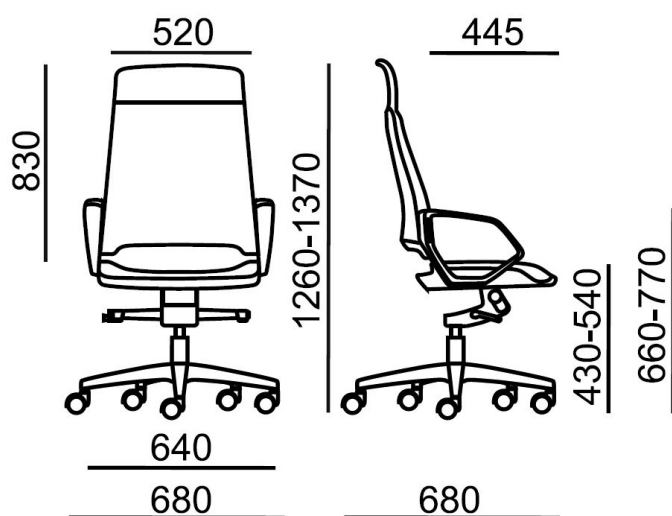

Rozměry (v mm)

Koncept TEA – konferenční židle

TE 1322

TE 1325