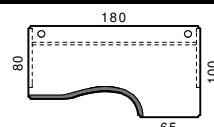

ER2018-XXXXXXPx

180 x 65 cm, 39kg

ER2016-XXXXXXPx

160 x 65 cm, 36kg

ER2013-XXXXXXPx

130 x 65 cm, 32kg

ER2008-XXXXXXPx

80 x 65 cm, 24kg

Tvarové stoly

ER3018xXXXXXX

180 x 100/80 cm, 49kg

ER3016xXXXXXX

160 x 100/80 cm, 45kg

ER3018xXXXXXXPx

180 x 100/80 cm, 49kg

ER3016xXXXXXXPx

160 x 100/80 cm, 45kg

ER4020-XXXXXX

200 x 94 cm, 52kg

se zkrácenou podnoží - délka 180 cm

ER4018-XXXXXX

180 x 94 cm, 49kg

se zkrácenou podnoží - délka 160 cm

KD0415