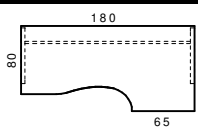

ER2018-XXXXXX

180 x 65 cm, 39kg

ER2016-XXXXXX

160 x 65 cm, 36kg

ER2013-XXXXXX

130 x 65 cm, 32kg

ER2008-XXXXXX

80 x 65 cm, 24kg

ER2018-XXXXXXPx

180 x 65 cm, 39kg

ER2016-XXXXXXPx

160 x 65 cm, 36kg

ER2013-XXXXXXPx

130 x 65 cm, 32kg

ER2008-XXXXXXPx

80 x 65 cm, 24kg

Tvarové stoly

ER3018xXXXXXX

180 x 100/80 cm, 49kg

ER3016xXXXXXX

160 x 100/80 cm, 45kg

ER3018xXXXXXXPx

180 x 100/80 cm, 49kg

ER3016xXXXXXXPx

160 x 100/80 cm, 45kg

ER4020-XXXXXX

200 x 94 cm, 52kg

se zkrácenou podnoží - délka 180 cm

ER4018-XXXXXX

180 x 94 cm, 49kg

se zkrácenou podnoží - délka 160 cm

KD0415