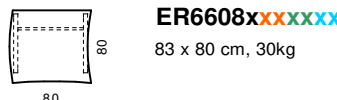

KN9518

KN9418

Přistavné kontejnery ke stolům ER41.. viz. str. 34

Tvarové stoly do sestav

ER6618-XXXXXX

183 x 80 cm, 48kg

ER6616-XXXXXX

163 x 80 cm, 43 kg

ER6613-XXXXXX

133 x 80 cm, 38kg

ER6608-XXXXXX

83 x 80 cm, 30kg

ER6718-XXXXXX

183 x 83 cm, 49kg

ER6716-XXXXXX

163 x 83 cm, 44kg