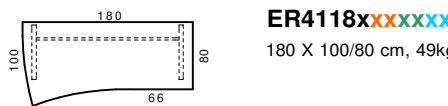

200 x 100/80 cm, 52kg

se zkrácenou podnoží - délka 180 cm

ER4118-XXXXXX

180 X 100/80 cm, 49kg

se zkrácenou podnoží - délka 160 cm