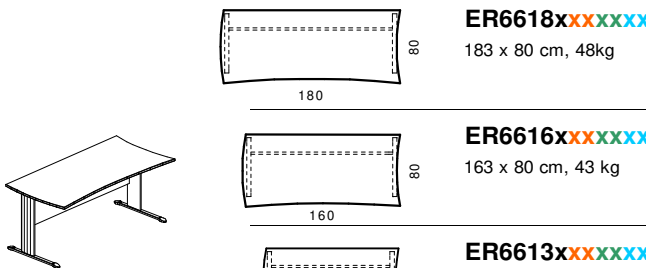

Tvarové stoly do sestav

ER6618-XXXXXX

183 x 80 cm, 48kg

163 x 80 cm, 43 kg

133 x 80 cm, 38kg

83 x 80 cm, 30kg