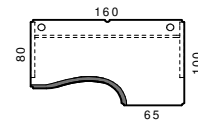

ER2018-XXXXXXPx

180 x 65 cm, 39kg

ER2016-XXXXXXPx

160 x 65 cm, 36kg

ER2013-XXXXXXPx

130 x 65 cm, 32kg

ER2008-XXXXXXPx

80 x 65 cm, 24kg

Tvarové stoly

ER3018xXXXXXX

180 x 100/80 cm, 49kg

ER3016xXXXXXX

160 x 100/80 cm, 45kg

ER3018xXXXXXXPx

180 x 100/80 cm, 49kg

ER3016xXXXXXXPx

160 x 100/80 cm, 45kg

ER4020-XXXXXX

200 x 94 cm, 52kg

se zkrácenou podnoží - délka 180 cm

ER4018-XXXXXX

180 x 94 cm, 49kg

se zkrácenou podnoží - délka 160 cm

KD0415