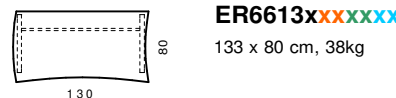

KN9518

KN9418

Přistavné kontejnery ke stolům ER41.. viz. str. 34

Tvarové stoly do sestav

ER6618-XXXXXX

183 x 80 cm, 48kg

ER6616-XXXXXX

163 x 80 cm, 43 kg

ER6613-XXXXXX

133 x 80 cm, 38kg

ER6608-XXXXXX

83 x 80 cm, 30kg

ER6718-XXXXXX

183 x 83 cm, 49kg

ER6716-XXXXXX

163 x 83 cm, 44kg