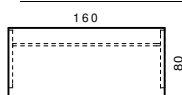

Stolové desky s PUR hranou opatřeny 2 ks průchodek /pr. 6 cm/. Podnož kovová, lub LTD v barvě antracit nebo šedostříbrná, dle barvy podnože. Výšková rektifikace.

výška stolu: 75 cm

Stoly hloubka 80 cm

ER1018-XXXXXX

180 x 80 cm, 48kg

ER1016-XXXXXX

160 x 80 cm, 43kg

ER1013-XXXXXX

130 x 80 cm, 38kg

ER1008-XXXXXX

80 x 80 cm, 30kg

ER1018-XXXXXXPx