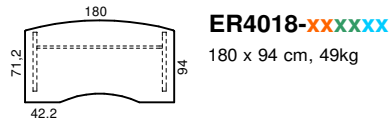

ER2018-XXXXXX

180 x 65 cm, 39kg

ER2016-XXXXXX

160 x 65 cm, 36kg

ER2013-XXXXXX

130 x 65 cm, 32kg

ER2008-XXXXXX

80 x 65 cm, 24kg

ER2018-XXXXXXPx

180 x 65 cm, 39kg

ER2016-XXXXXXPx

160 x 65 cm, 36kg

ER2013-XXXXXXPx

130 x 65 cm, 32kg

ER2008-XXXXXXPx

80 x 65 cm, 24kg

Tvarové stoly

ER3018xXXXXXX

180 x 100/80 cm, 49kg

ER3016xXXXXXX

160 x 100/80 cm, 45kg

ER3018xXXXXXXPx

180 x 100/80 cm, 49kg

ER3016xXXXXXXPx

160 x 100/80 cm, 45kg

ER4020-XXXXXX

200 x 94 cm, 52kg

se zkrácenou podnoží - délka 180 cm

ER4018-XXXXXX

180 x 94 cm, 49kg

se zkrácenou podnoží - délka 160 cm

KD0415