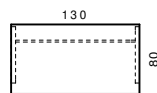

Stolové desky s PUR hranou opatřeny 2 ks průchodek /pr. 6 cm/. Podnož kovová, lub LTD v barvě antracit nebo šedostříbrná, dle barvy podnože. Výšková rektifikace.

výška stolu: 75 cm

Stoly hloubka 80 cm

ER1018-XXXXXX

180 x 80 cm, 48kg

ER1016-XXXXXX

160 x 80 cm, 43kg

ER1013-XXXXXX

130 x 80 cm, 38kg

ER1008-XXXXXX

80 x 80 cm, 30kg

ER1018-XXXXXXPx

180 x 80 cm, 48kg

ER1016-XXXXXXPx

160 x 80 cm, 43kg

ER1013-XXXXXXPx

130 x 80 cm, 38kg

ER1008-XXXXXXPx

80 x 80 cm, 30kg

Stoly hloubka 65 cm