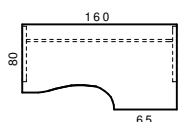

ER2018-XXXXXX

180 x 65 cm, 39kg

ER2016-XXXXXX

160 x 65 cm, 36kg

ER2013-XXXXXX

130 x 65 cm, 32kg

ER2008-XXXXXX

80 x 65 cm, 24kg

ER2018-XXXXXXPx

180 x 65 cm, 39kg

ER2016-XXXXXXPx

160 x 65 cm, 36kg

ER2013-XXXXXXPx

130 x 65 cm, 32kg

ER2008-XXXXXXPx

80 x 65 cm, 24kg

Tvarové stoly

ER3018xXXXXXX

180 x 100/80 cm, 49kg

ER3016xXXXXXX

160 x 100/80 cm, 45kg

ER3018xXXXXXXPx

180 x 100/80 cm, 49kg

ER3016xXXXXXXPx

160 x 100/80 cm, 45kg

ER4020-XXXXXX

200 x 94 cm, 52kg

se zkrácenou podnoží - délka 180 cm

ER4018-XXXXXX

180 x 94 cm, 49kg

se zkrácenou podnoží - délka 160 cm

KD0415